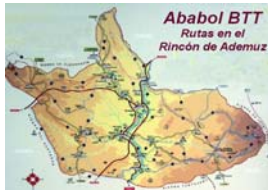

Altura máxima: 898 m.

Ruta circular: Si

Descripción: Ruta grabada desde Torre Baja. Pasa por Mas de Jacinto, Mas de la Cabrera y Tramacastiel.

Sigue la Ruta del Turia y del Ebrón hasta la carretera de Riodeva. Salimos a la Carretera general. A 1 Km. de distancia, después de cruzar el límite entre Aragón y Comunidad Valenciana, está el desvío que entra la Mas de la Cabrera. Sin entrar por esta carretera, seguimos hasta pasar el río Regajo. Nada mas cruzarlo giraremos a la izquierda y lo seguiremos hasta Tramacastiel y continuaremos hasta el nacimiento. La vuelta es por el mismo camino.

Es una ruta idónea para iniciación o para cuando se dispone de no mucho tiempo. Física y técnicamente muy sencillas.

En esta Ruta podemos encontrar el Bar Restaurante Casa Pepe en el Mas de Jacinto y la Hostería La Barbacana en Tramacastiel